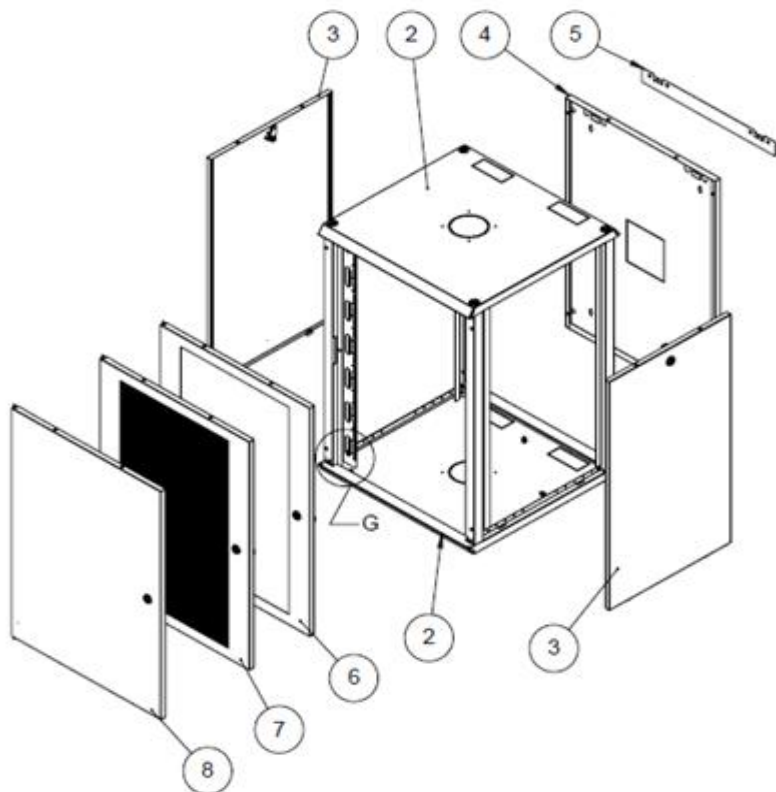

Quadro a parete Rack 19" completamente smontabile

CARATTERISTICHE GENERALI:

Quadri Rack 19" per montaggio a parete ideali per piccole installazioni proposti nelle profondità di 400 – 500 – 600 mm e nelle altezze da 6 a 18U.

La nuova linea comprende la staffa per il fissaggio a parete studiata per agevolare l'installazione a muro. Caratterizzata dalla struttura portante in lamiera di acciaio che garantisce una portata statica a pieno carico fino a 50 kg, tutti i componenti sono di spessore 12/10 ad eccezione dei montanti in acciaio zincato dallo spessore 15/10.

| |
|---|
| Struttura portante (1) in lamiera di acciaio, totalmente smontabile composta da 4 piantane angolari con forature per il fissaggio degli accessori |
| Tetto e Fondo (2) in lamiera di acciaio con apertura per passaggio cavi e predisposizione attacco ventola |
| Pannelli laterali (3) asportabili in lamiera di acciaio, predisposizione per messa a terra e chiusura a chiave |
| Pannello posteriore (4) asportabile in lamiera di acciaio, predisposizione per messa a terra, apertura passaggio cavi e forature per fissaggio a parete |
| Staffa fissaggio a parete (5) |
| Anta con vetro (6) asportabile, reversibile ambo i lati ed apertura 180° composta da struttura in lamiera di acciaio, lastra in vetro temperato di sicurezza incollato ed imbullonato nella struttura. Tutti i cristalli sono sottoposti al processo di tempra termica pertanto in caso di rottura accidentale la lastra si frantuma. Chiusura con serratura a chiave. |
| Anta con griglia (7) a richiesta |
| Anta cieca (8) a richiesta |
| Montanti (9) arretrabili in lamiera zincata con doppia foratura per dadi a gabbia. |