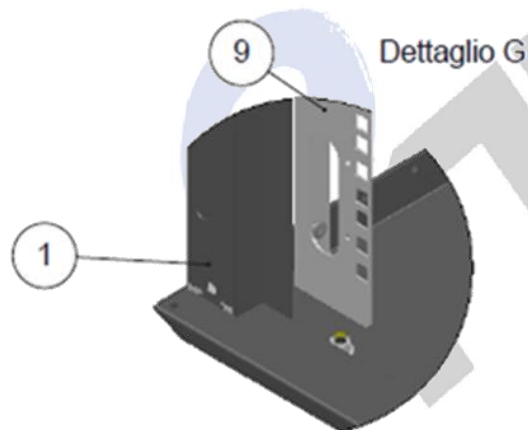

Quadro a parete Rack 19" completamente smontabile

CARATTERISTICHE GENERALI:

Quadri Rack 19" per montaggio a parete ideali per piccole installazioni proposti nelle profondità di 400 – 500 – 600 mm e nelle altezze da 6 a 18U.

La nuova linea comprende la staffa per il fissaggio a parete studiata per agevolare l'installazione a muro. Caratterizzata dalla struttura portante in lamiera di acciaio che garantisce una portata statica a pieno carico fino a 50 kg, tutti i componenti sono di spessore 12/10 ad eccezione dei montanti in acciaio zincato dallo spessore 15/10.

| |
|---|
| Struttura portante (1) in lamiera di acciaio, totalmente smontabile composta da 4 piantane angolari con forature per il fissaggio degli accessori |
| Tetto e Fondo (2) in lamiera di acciaio con apertura per passaggio cavi e predisposizione attacco ventola |
| Pannelli laterali (3) asportabili in lamiera di acciaio, predisposizione per messa a terra e chiusura a chiave |
| Pannello posteriore (4) asportabile in lamiera di acciaio, predisposizione per messa a terra, apertura passaggio cavi e forature per fissaggio a parete |
| Staffa fissaggio a parete (5) |
| Anta con vetro (6) asportabile, reversibile ambo i lati ed apertura 180° composta da struttura in lamiera di acciaio, lastra in vetro temperato di sicurezza incollato ed imbullonato nella struttura. Tutti i cristalli sono sottoposti al processo di tempra termica pertanto in caso di rottura accidentale la lastra si frantuma. Chiusura con serratura a chiave. |
| Anta con griglia (7) a richiesta |
| Anta cieca (8) a richiesta |
| Montanti (9) arretrabili in lamiera zincata con doppia foratura per dadi a gabbia. |