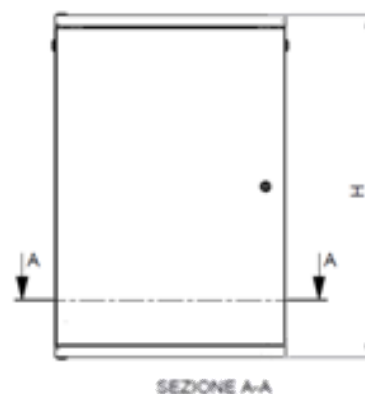

Struttura portante (1) in lamiera di acciaio, totalmente smontabile composta da 4 piantane angolari con forature per il fissaggio degli accessori
Tetto e Fondo (2) in lamiera di acciaio con apertura per passaggio cavi e predisposizione attacco ventola
Pannelli laterali (3) asportabili in lamiera di acciaio, predisposizione per messa a terra e chiusura a chiave
Pannello posteriore (4) asportabile in lamiera di acciaio, predisposizione per messa a terra, apertura passaggio cavi e forature per fissaggio a parete
Staffa fissaggio a parete (5)
Anta con vetro (6) asportabile, reversibile ambo i lati ed apertura 180° composta da struttura in lamiera di acciaio, lastra in vetro temperato di sicurezza incollato ed imbullonato nella struttura. Tutti i cristalli sono sottoposti al processo di tempra termica pertanto in caso di rottura accidentale la lastra si frantuma. Chiusura con serratura a chiave.
Anta con griglia (7) a richiesta
Anta cieca (8) a richiesta
Montanti (9) arretrabili in lamiera zincata con doppia foratura per dadi a gabbia.