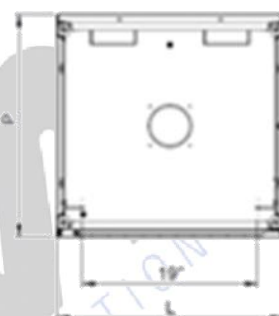

Struttura portante (1) in lamiera di acciaio, totalmente smontabile composta da 4 piantane angolari con forature per il fissaggio degli accessori
Tetto e Fondo (2) in lamiera di acciaio con apertura per passaggio cavi e predisposizione attacco ventola
Pannelli laterali (3) asportabili in lamiera di acciaio, predisposizione per messa a terra e chiusura a chiave
Pannello posteriore (4) asportabile in lamiera di acciaio, predisposizione per messa a terra, apertura passaggio cavi e forature per fissaggio a parete
Staffa fissaggio a parete (5)
Anta con vetro (6) asportabile, reversibile ambo i lati ed apertura 180° composta da struttura in lamiera di acciaio, lastra in vetro temperato di sicurezza incollato ed imbullonato nella struttura. Tutti i cristalli sono sottoposti al processo di tempra termica pertanto in caso di rottura accidentale la lastra si frantuma. Chiusura con serratura a chiave.
Anta con griglia (7) a richiesta
Anta cieca (8) a richiesta
Montanti (9) arretrabili in lamiera zincata con doppia foratura per dadi a gabbia.