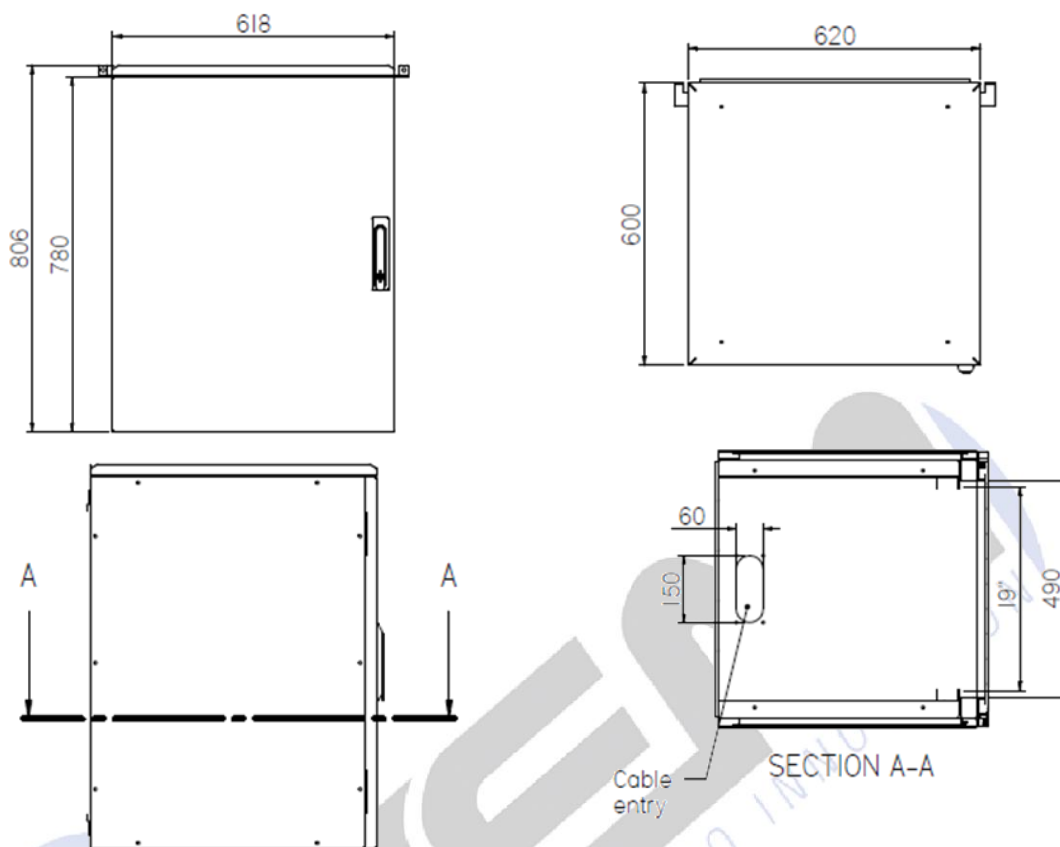

Quadri SANTIAGO a parete Rack 19" IP65 INOX AISI 304

CARATTERISTICHE GENERALI:

Gamma di quadri a parete rack 19" per applicazioni in ambienti in cui si necessita una protezione IP65. Struttura in lamiera in acciaio Inox AISI 304, la particolarità di questa linea di quadri sta nella logica costruttiva che prevede la stessa versatilità di componenti delle linee tradizionali infatti i quadri e gli armadi sono ispezionabili in ogni lato con la possibilità di estrarre porta anteriore e pannelli laterali. La struttura portante, per questioni di sicurezza nei confronti della possibile penetrazione di acqua o polveri, nasce completamente saldata.

CARATTERISTICHE COSTRUTTIVE:

• Struttura portante: lamiera in acciaio 15/10, 20/10, 30/10
• Dimensioni: larghezza 600 mm profondità 400 – 500 – 600 mm altezze diverse da 390 mm (6U) a 650 mm (12U).
• Pannelli laterali (completi di chiave a triangolo) asportabili in lamiera 12/10
• Porta anteriore cieca con serratura a maniglia completa di chiave. Apertura a 180°
• Pannello posteriore cieco (completo di chiave a triangolo) asportabile in lamiera 10/10
• Grado di protezione IP65
• Normative di riferimento: • IEC 297-1, IEC 297-2, EN 60529, CEI 70-1, UNI 7142
• Verniciatura in Acciaio Inox
• Completo di n. 1 coppia montanti in acciaio zincato regolabili in profondità
• Predisposizione per la messa a terra

CARATTERISTICHE DIMENSIONALI:

TABELLA CODICI

Codice	Larghezza "L" (mm)	Profondità "P" (mm)	Altezza "H" (mm)	Unità	Colore
20110IPX	600	400	390	6	Grigio
20111IPX	600	400	520	9	Grigio
20112IPX	600	400	650	12	Grigio
20120IPX	600	500	390	6	Grigio
20121IPX	600	500	520	9	Grigio
20122IPX	600	500	650	12	Grigio
20130IPX	600	600	390	6	Grigio
20131IPX	600	600	520	9	Grigio
20132IPX	600	600	650	12	Grigio