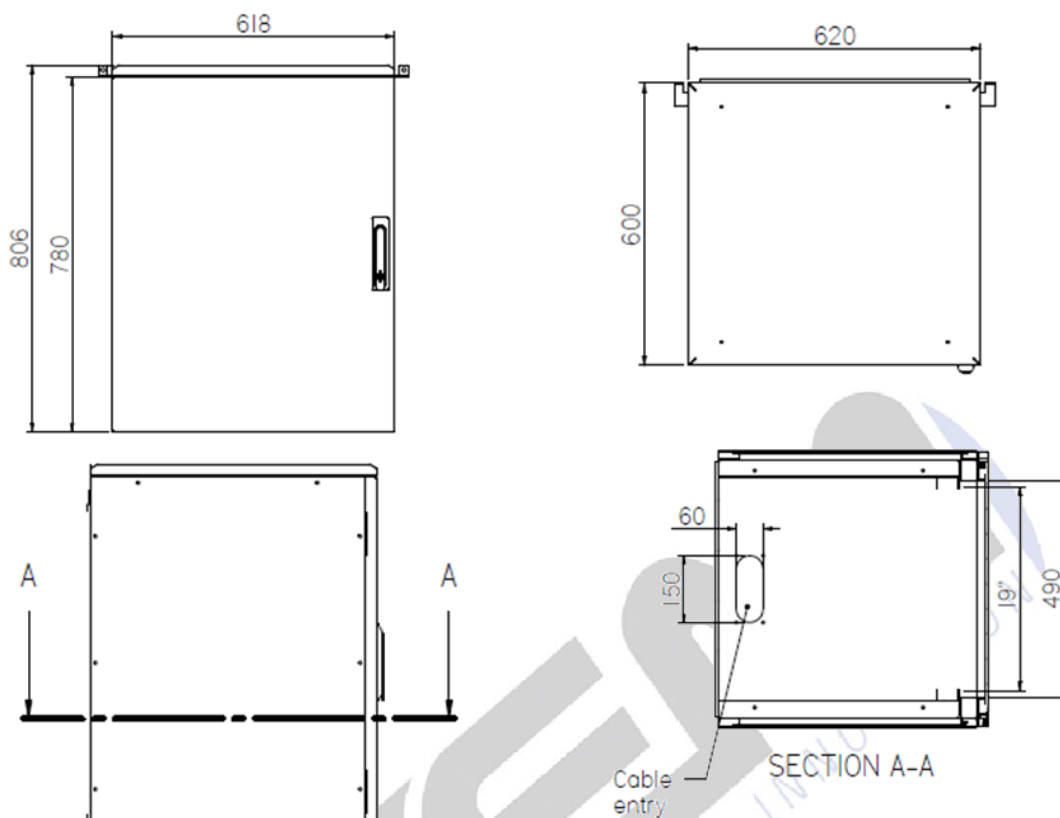

**Quadri SANTIAGO a parete Rack 19" IP65 INOX AISI 304**

**CARATTERISTICHE GENERALI:**

Gamma di quadri a parete rack 19" per applicazioni in ambienti in cui si necessita una protezione IP65. Struttura in lamiera in acciaio Inox AISI 304, la particolarità di questa linea di quadri sta nella logica costruttiva che prevede la stessa versatilità di componenti delle linee tradizionali infatti i quadri e gli armadi sono ispezionabili in ogni lato con la possibilità di estrarre porta anteriore e pannelli laterali. La struttura portante, per questioni di sicurezza nei confronti della possibile penetrazione di acqua o polveri, nasce completamente saldata.

**CARATTERISTICHE COSTRUTTIVE:**

• Struttura portante: lamiera in acciaio 15/10, 20/10, 30/10
• Dimensioni: larghezza 600 mm profondità 400 – 500 – 600 mm altezze diverse da 390 mm (6U) a 650 mm (12U).
• Pannelli laterali (completi di chiave a triangolo) asportabili in lamiera 12/10
• Porta anteriore cieca con serratura a maniglia completa di chiave. Apertura a 180°
• Pannello posteriore cieco (completo di chiave a triangolo) asportabile in lamiera 10/10
• Grado di protezione IP65
• Normative di riferimento: • IEC 297-1, IEC 297-2, EN 60529, CEI 70-1, UNI 7142
• Verniciatura in Acciaio Inox
• Completo di n. 1 coppia montanti in acciaio zincato regolabili in profondità
• Predisposizione per la messa a terra

**CARATTERISTICHE DIMENSIONALI:**

**TABELLA CODICI**

Codice	Larghezza "L" (mm)	Profondità "P" (mm)	Altezza "H" (mm)	Unità	Colore
20110IPX	600	400	390	6	Grigio
20111IPX	600	400	520	9	Grigio
20112IPX	600	400	650	12	Grigio
20120IPX	600	500	390	6	Grigio
20121IPX	600	500	520	9	Grigio
20122IPX	600	500	650	12	Grigio
20130IPX	600	600	390	6	Grigio
20131IPX	600	600	520	9	Grigio
20132IPX	600	600	650	12	Grigio