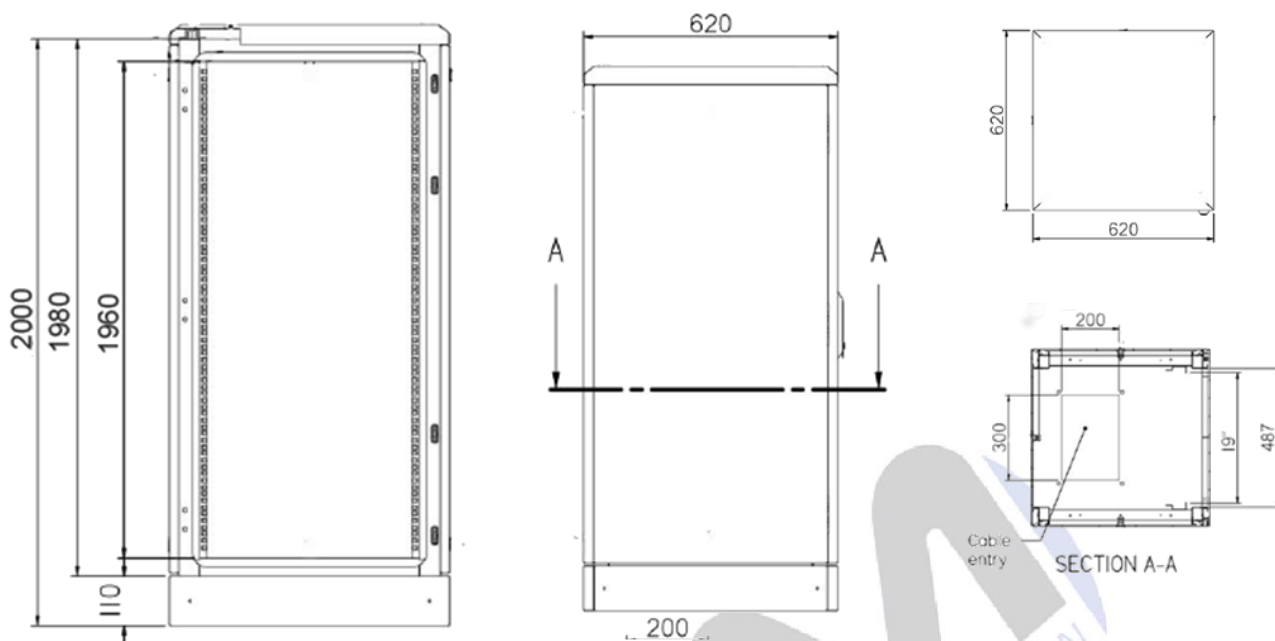

Armadio a pavimento Rack 19'' completamente smontabile IP65

CARATTERISTICHE GENERALI:

La serie SANTIAGO pavimento presenta una struttura concepita per essere robusta e versatile. Per realizzare un armadio Santiago vengono impiegate 3 tipi di lamiera diverse, 12/10, 15/10 e 30/10.

CARATTERISTICHE COSTRUTTIVE:

• Struttura portante: lamiera in acciaio 15/10, 20/10, 30/10
• Dimensioni (l x p) 600 x 600 con altezze diverse da 1300 mm (24U) a 2300 mm (47U).
• n.b. altezze comprensive di zoccolo
• Pannelli laterali asportabili in lamiera 10/10
• Porta anteriore cieca con serratura a maniglia completa di chiave. Apertura a 180°
• Pannello posteriore cieco asportabile in lamiera 10/10
• Grado di protezione IP65
• Normative di riferimento:
• IEC 297-1, IEC 297-2, EN 60529, CEI 70-1, UNI 7142
• Verniciatura a polveri epossidiche colore Grigio RAL 7035 oppure nero RAL 9000 effetto bucciato
• Accesso cavi dal fondo e dal tetto
• Portata massima 500 kg, grado IK 10
• Completo di n. 1 coppia montanti in acciaio zincato regolabili in profondità
• Predisposizione per la messa a terra
• Dotato di zoccolo h 75 mm (in alternativa la versione 100 mm) 4 piedini di livellamento

CARATTERISTICHE DIMENSIONALI:

TABELLA CODICI

Codice	Larghezza "L" (mm)	Profondità "P" (mm)	Altezza "H" (mm)	Unità	Colore
20150IP	600	600	1300	24	Grigio
20151IP	600	600	1600	32	Grigio
20152IP	600	600	1900	38	Grigio
20153IP	600	600	2100	42	Grigio
20154IP	600	600	2300	47	Grigio
20180IP	800	800	1300	24	Grigio
20181IP	800	800	1600	32	Grigio
20182IP	800	800	1900	38	Grigio
20183IP	800	800	2100	42	Grigio
20184IP	800	800	2300	47	Grigio
20190IP	800	1000	1300	24	Grigio
20191IP	800	1000	1600	32	Grigio
20192IP	800	1000	1900	38	Grigio
20193IP	800	1000	2100	42	Grigio
20194IP	800	1000	2300	47	Grigio