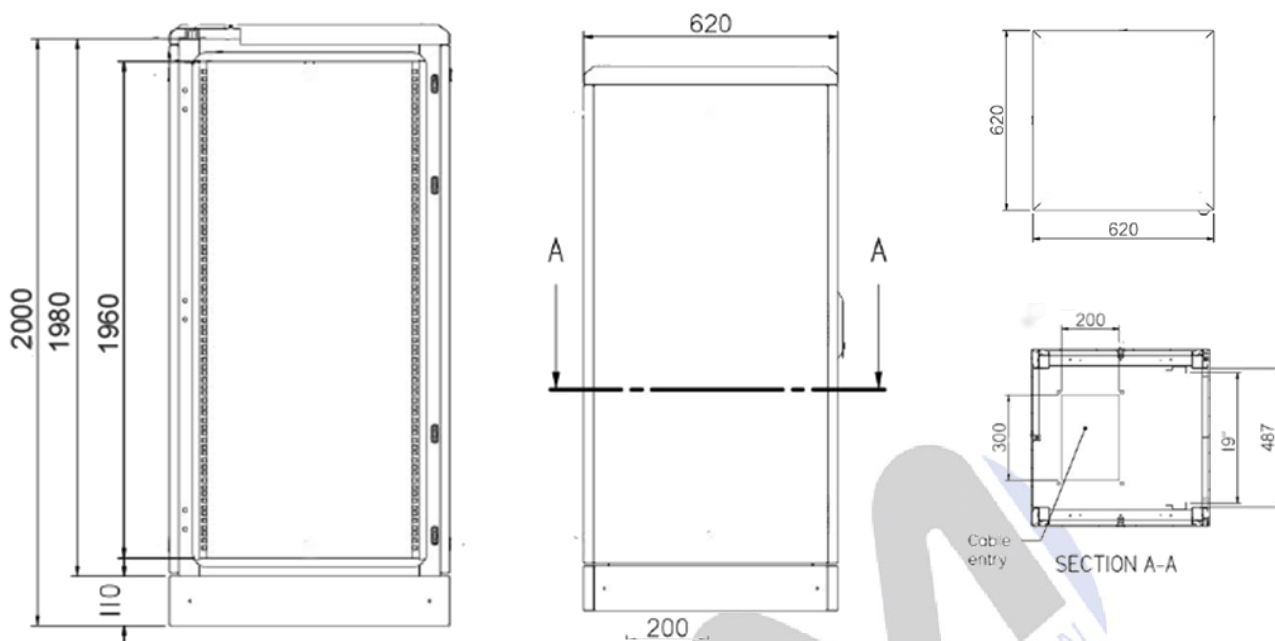

**Armadio a pavimento Rack 19" completamente smontabile IP65**

**CARATTERISTICHE GENERALI:**

La serie SANTIAGO pavimento presenta una struttura concepita per essere robusta e versatile. Per realizzare un armadio Santiago vengono impiegate 3 tipi di lamiera diverse, 12/10, 15/10 e 30/10.

**CARATTERISTICHE COSTRUTTIVE:**

• Struttura portante: lamiera in acciaio 15/10, 20/10, 30/10
• Dimensioni (l x p) 600 x 600 con altezze diverse da 1300 mm (24U) a 2300 mm (47U).
• n.b. altezze comprensive di zoccolo
• Pannelli laterali asportabili in lamiera 10/10
• Porta anteriore cieca con serratura a maniglia completa di chiave. Apertura a 180°
• Pannello posteriore cieco asportabile in lamiera 10/10
• Grado di protezione IP65
• Normative di riferimento:
• IEC 297-1, IEC 297-2, EN 60529, CEI 70-1, UNI 7142
• Verniciatura a polveri epossidiche colore Grigio RAL 7035 oppure nero RAL 9000 effetto bucciato
• Accesso cavi dal fondo e dal tetto
• Portata massima 500 kg, grado IK 10
• Completo di n. 1 coppia montanti in acciaio zincato regolabili in profondità
• Predisposizione per la messa a terra
• Dotato di zoccolo h 75 mm (in alternativa la versione 100 mm) 4 piedini di livellamento

**CARATTERISTICHE DIMENSIONALI:**

**TABELLA CODICI**

Codice	Larghezza "L" (mm)	Profondità "P" (mm)	Altezza "H" (mm)	Unità	Colore
20150IP	600	600	1300	24	Grigio
20151IP	600	600	1600	32	Grigio
20152IP	600	600	1900	38	Grigio
20153IP	600	600	2100	42	Grigio
20154IP	600	600	2300	47	Grigio
20180IP	800	800	1300	24	Grigio
20181IP	800	800	1600	32	Grigio
20182IP	800	800	1900	38	Grigio
20183IP	800	800	2100	42	Grigio
20184IP	800	800	2300	47	Grigio
20190IP	800	1000	1300	24	Grigio
20191IP	800	1000	1600	32	Grigio
20192IP	800	1000	1900	38	Grigio
20193IP	800	1000	2100	42	Grigio
20194IP	800	1000	2300	47	Grigio