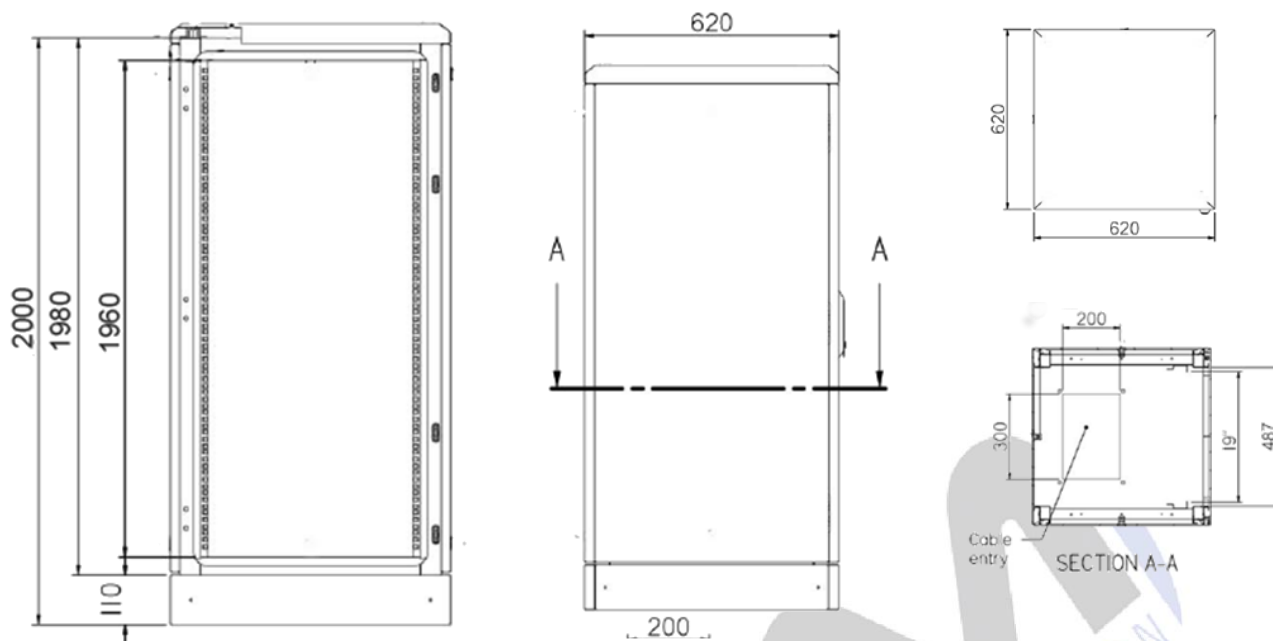

**Armadio a pavimento Rack 19" completamente smontabile IP65 INOX AISI304**

**CARATTERISTICHE GENERALI:**

La serie SANTIAGO pavimento presenta una struttura concepita per essere robusta e versatile. Per realizzare un armadio Santiago vengono impiegate 3 tipi di lamiere diverse, 12/10, 15/10 e 30/10.

**CARATTERISTICHE COSTRUTTIVE:**

• Struttura portante: lamiera in acciaio Inox AISI304 15/10, 20/10, 30/10
• Dimensioni (lxp) 600 x 600 con altezze diverse da 1300 mm (24U) a 2300 mm (47U). n.b. altezze comprensive di zoccolo
• Pannelli laterali asportabili in lamiera 10/10
• Porta anteriore cieca con serratura a maniglia completa di chiave. Apertura a 180°
• Pannello posteriore cieco asportabile in lamiera 10/10
• Grado di protezione IP65
• Normative di riferimento: IEC 297-1, IEC 297-2, EN 60529, CEI 70-1, UNI 7142
• Verniciatura Inox
• Accesso cavi dal fondo e dal tetto
• Portata massima 500 kg, grado IK 10
• Completo di n. 1 coppia montanti in acciaio zincato regolabili in profondità
• Predisposizione per la messa a terra
• Dotato di zoccolo h 75 mm (in alternativa la versione 100 mm) e n. 4 piedini di livellamento

**CARATTERISTICHE DIMENSIONALI:**

**TABELLA CODICI**

Codice	Larghezza "L" (mm)	Profondità "P" (mm)	Altezza "H" (mm)	Unità	Colore
20150IPX	600	600	1300	24	Grigio
20151IPX	600	600	1600	32	Grigio
20152IPX	600	600	1900	38	Grigio
20153IPX	600	600	2100	42	Grigio
20154IPX	600	600	2300	47	Grigio
20180IPX	800	1000	1300	24	Grigio
20181IPX	800	1000	1600	32	Grigio
20182IPX	800	1000	1900	38	Grigio
20183IPX	800	1000	2100	42	Grigio
20184IPX	800	1000	2300	47	Grigio
20190IPX	800	1000	1300	24	Grigio
20191IPX	800	1000	1600	32	Grigio
20192IPX	800	1000	1900	38	Grigio
20193IPX	800	1000	2100	42	Grigio
20194IPX	800	1000	2300	47	Grigio