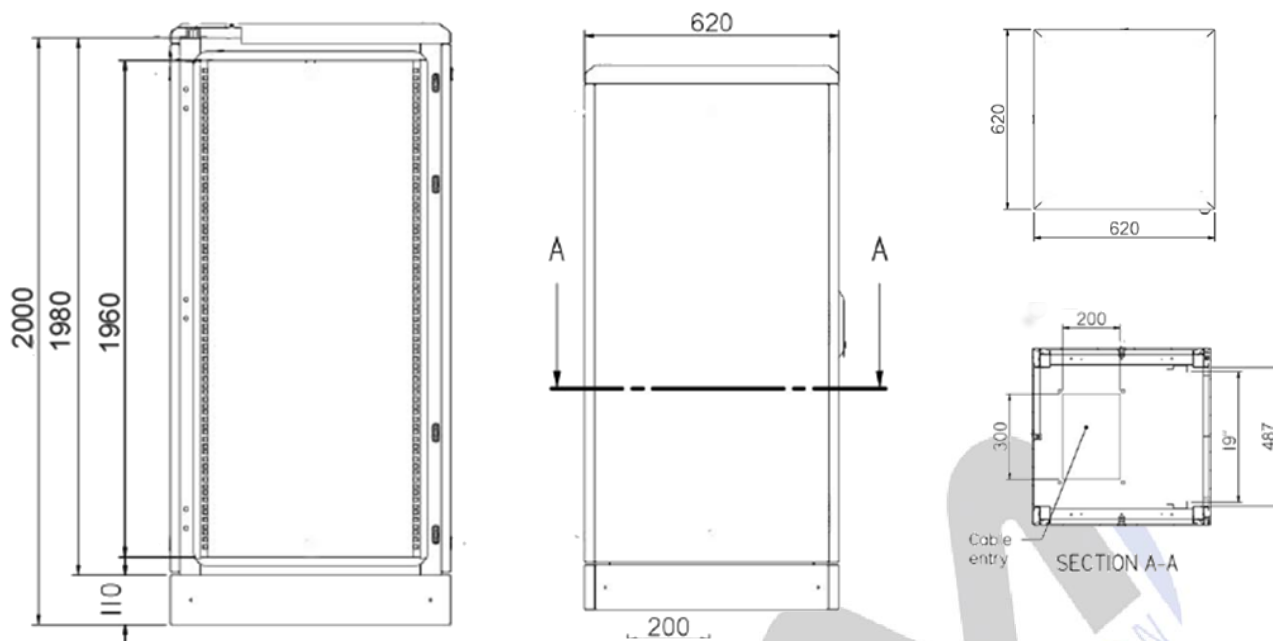

Armadio a pavimento Rack 19" completamente smontabile IP65 INOX AISI304

CARATTERISTICHE GENERALI:

La serie SANTIAGO pavimento presenta una struttura concepita per essere robusta e versatile. Per realizzare un armadio Santiago vengono impiegate 3 tipi di lamiere diverse, 12/10, 15/10 e 30/10.

CARATTERISTICHE COSTRUTTIVE:

• Struttura portante: lamiera in acciaio Inox AISI304 15/10, 20/10, 30/10
• Dimensioni (l x p) 600 x 600 con altezze diverse da 1300 mm (24U) a 2300 mm (47U). n.b. altezze comprensive di zoccolo
• Pannelli laterali asportabili in lamiera 10/10
• Porta anteriore cieca con serratura a maniglia completa di chiave. Apertura a 180°
• Pannello posteriore cieco asportabile in lamiera 10/10
• Grado di protezione IP65
• Normative di riferimento: IEC 297-1, IEC 297-2, EN 60529, CEI 70-1, UNI 7142
• Verniciatura Inox
• Accesso cavi dal fondo e dal tetto
• Portata massima 500 kg, grado IK 10
• Completo di n. 1 coppia montanti in acciaio zincato regolabili in profondità
• Predisposizione per la messa a terra
• Dotato di zoccolo h 75 mm (in alternativa la versione 100 mm) e n. 4 piedini di livellamento

CARATTERISTICHE DIMENSIONALI:

TABELLA CODICI

Codice	Larghezza "L" (mm)	Profondità "P" (mm)	Altezza "H" (mm)	Unità	Colore
20150IPX	600	600	1300	24	Grigio
20151IPX	600	600	1600	32	Grigio
20152IPX	600	600	1900	38	Grigio
20153IPX	600	600	2100	42	Grigio
20154IPX	600	600	2300	47	Grigio
20180IPX	800	1000	1300	24	Grigio
20181IPX	800	1000	1600	32	Grigio
20182IPX	800	1000	1900	38	Grigio
20183IPX	800	1000	2100	42	Grigio
20184IPX	800	1000	2300	47	Grigio
20190IPX	800	1000	1300	24	Grigio
20191IPX	800	1000	1600	32	Grigio
20192IPX	800	1000	1900	38	Grigio
20193IPX	800	1000	2100	42	Grigio
20194IPX	800	1000	2300	47	Grigio