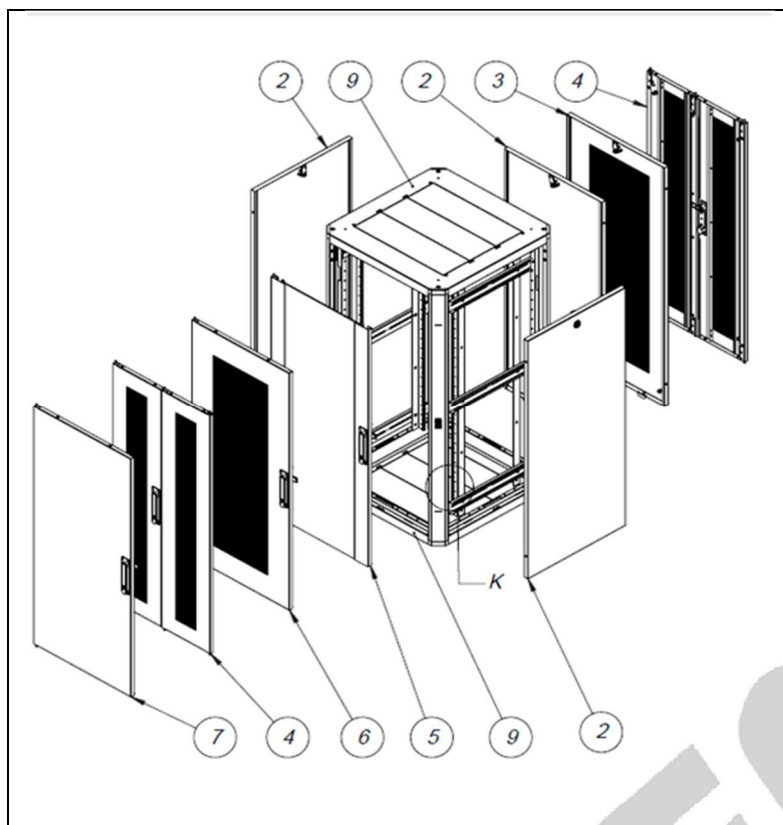

- Struttura portante **(1)** in lamiera di acciaio 15/10 totalmente smontabile composta da 4 piantane angolari con forature per il fissaggio degli accessori.
- Pannelli laterali e posteriore **(2)** ciechi asportabili con aggancio rapido ad $\frac{1}{4}$ di giro in lamiera di acciaio, predisposizione per messa a terra e chiusura a chiave.
- Pannello posteriore **(3)** composto da struttura in lamiera di acciaio con griglia per aerazione e chiusura a chiave
- Porta doppio battente **(4)** composta da struttura in lamiera di acciaio con griglia per aerazione completa di maniglia e chiusura a chiave
- Porta **(5)** composta da struttura in lamiera di acciaio con vetro temprato di sicurezza completa di maniglia e chiusura a chiave
- Porta **(6)** composta da struttura in lamiera di acciaio con griglia per aerazione completa di maniglia e chiusura a chiave
- Porta cieca **(7)** completa di maniglia e chiusura a chiave
- Montanti **(8)** in lamiera di acciaio zincato, spessore 20/10 con doppia foratura.
- Tetto e Fondo **(9)** in lamiera di acciaio con apertura per passaggio cavi e predisposizione inserimento 1 o 2 gruppi di ventilazione forzata per mezzo di pannelli ciechi pre-tranciati.