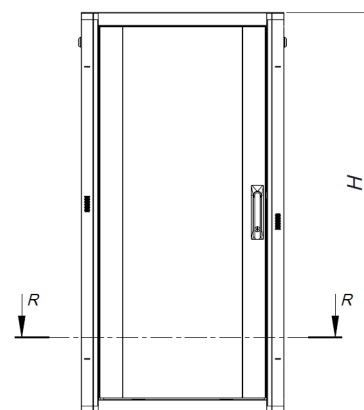

- Struttura portante **(1)** in lamiera di acciaio 15/10 totalmente smontabile composta da 4 piantane angolari con forature per il fissaggio degli accessori.
- Pannelli laterali e posteriore **(2)** ciechi asportabili con aggancio rapido ad $\frac{1}{4}$ di giro in lamiera di acciaio, predisposizione per messa a terra e chiusura a chiave.
- Pannello posteriore **(3)** composto da struttura in lamiera di acciaio con griglia per aerazione e chiusura a chiave
- Porta doppio battente **(4)** composta da struttura in lamiera di acciaio con griglia per aerazione completa di maniglia e chiusura a chiave
- Porta **(5)** composta da struttura in lamiera di acciaio con vetro temprato di sicurezza completa di maniglia e chiusura a chiave
- Porta **(6)** composta da struttura in lamiera di acciaio con griglia per aerazione completa di maniglia e chiusura a chiave
- Porta cieca **(7)** completa di maniglia e chiusura a chiave
- Montanti **(8)** in lamiera di acciaio zincato, spessore 20/10 con doppia foratura.
- Tetto e Fondo **(9)** in lamiera di acciaio con apertura per passaggio cavi e predisposizione inserimento 1 o 2 gruppi di ventilazione forzata per mezzo di pannelli ciechi pre-tranciati.