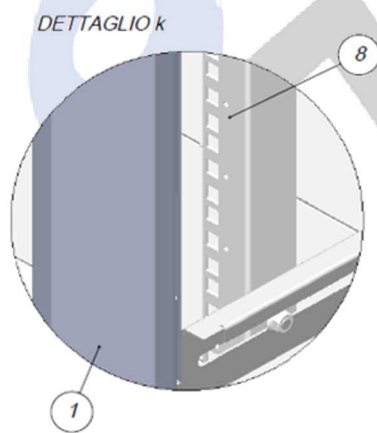

- Struttura portante **(1)** in lamiera di acciaio 15/10 totalmente smontabile composta da 4 piantane angolari con forature per il fissaggio degli accessori.
- Pannelli laterali e posteriore **(2)** ciechi asportabili con aggancio rapido ad $\frac{1}{4}$ di giro in lamiera di acciaio, predisposizione per messa a terra e chiusura a chiave.
- Pannello posteriore **(3)** composto da struttura in lamiera di acciaio con griglia per aerazione e chiusura a chiave
- Porta doppio battente **(4)** composta da struttura in lamiera di acciaio con griglia per aerazione completa di maniglia e chiusura a chiave
- Porta **(5)** composta da struttura in lamiera di acciaio con vetro temprato di sicurezza completa di maniglia e chiusura a chiave
- Porta **(6)** composta da struttura in lamiera di acciaio con griglia per aerazione completa di maniglia e chiusura a chiave
- Porta cieca **(7)** completa di maniglia e chiusura a chiave
- Montanti **(8)** in lamiera di acciaio zincato, spessore 20/10 con doppia foratura.
- Tetto e Fondo **(9)** in lamiera di acciaio con apertura per passaggio cavi e predisposizione inserimento 1 o 2 gruppi di ventilazione forzata per mezzo di pannelli ciechi pre-tranciati.