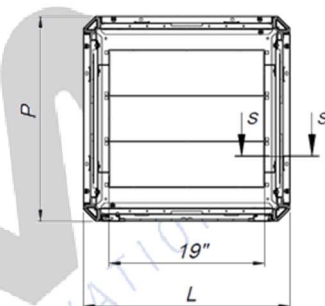

- Struttura portante **(1)** in lamiera di acciaio 15/10 totalmente smontabile composta da 4 piantane angolari con forature per il fissaggio degli accessori.
- Pannelli laterali e posteriore **(2)** ciechi asportabili con aggancio rapido ad $\frac{1}{4}$ di giro in lamiera di acciaio, predisposizione per messa a terra e chiusura a chiave.
- Pannello posteriore **(3)** composto da struttura in lamiera di acciaio con griglia per aerazione e chiusura a chiave
- Porta doppio battente **(4)** composta da struttura in lamiera di acciaio con griglia per aerazione completa di maniglia e chiusura a chiave
- Porta **(5)** composta da struttura in lamiera di acciaio con vetro temprato di sicurezza completa di maniglia e chiusura a chiave
- Porta **(6)** composta da struttura in lamiera di acciaio con griglia per aerazione completa di maniglia e chiusura a chiave
- Porta cieca **(7)** completa di maniglia e chiusura a chiave
- Montanti **(8)** in lamiera di acciaio zincato, spessore 20/10 con doppia foratura.
- Tetto e Fondo **(9)** in lamiera di acciaio con apertura per passaggio cavi e predisposizione inserimento 1 o 2 gruppi di ventilazione forzata per mezzo di pannelli ciechi pre-tranciati.