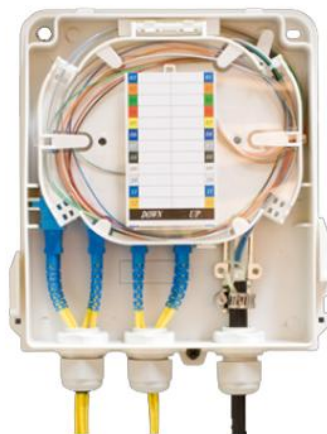

BOX A MURO CON SERRATURA PER APPLICAZIONI ESTERNE

CARATTERISTICHE GENERALI

Questa scatola di distribuzione, permette di terminare 16 fibre in un robusta struttura in ABS, con gradi di protezione IP 65, adatta sia ad applicazioni interne che esterne. Il vassoio interno separabile rappresenta una pratica soluzione per l'alloggio di 8 bussole SC Simplex o LC Duplex e relative giunzioni.

La scatola è caratterizzata da 2 punti di uscita bretelle diametro 20 mm e 1 punto per entrata cavi, che mantengono la classificazione IP 65. Ad assicurare i cavi in ingresso, la scatola è provvista di punti di ancoraggio dell'elemento di trazione. La serratura tutela l'installazione anche in ambienti poco sicuri.

CARATTERISTICHE COSTRUTTIVE

- Classificazione IP 65 adatta per uso esterno
- Porta con serratura a chiave
- Postazioni di ancoraggio dell'elemento di trazione dei cavi in entrata integrate
- Alloggia fino a 24 giunzioni con connessioni SC Simplex o LC Duplex
- Vassoio portagiunti removibile per agevolare l'installazione
- Adatto a cavi loose tube, di distribuzione o preterminati
- Protezione del raggio di curvatura integrata
- Pressacavo sigillante per ingresso/uscita 3 cavi
- Sportello removibile per agevolare l'installazione
- Include 12 coprigiunti termo restringenti
- Tubo di transito incluso
- Accessori per montaggio a muro e fascette inclusi
- Conforme a ROHS, REACH & SvHC

APPLICAZIONI

- Data centre ad edifici
- Ethernet, Fibre Channel, ATM, LAN, MAN e WAN
- Comunicazioni dati e reti di telecomunicazioni
- Applicazioni interne/esterne

SPECIFICHE TECNICHE

Altezza(mm)	210
Larghezza (mm)	175
Profondità (mm)	50
Peso Netto (kg)	0.44
Adatto per tipo di adattatore	SC Simplex o LC Duplex
Numero di porte	8
Ingresso cavi	1
Uscita bretelle	2
Materiale	ABS
Colore	Bianco
Temperatura di esercizio	-40 a +60°C
Progettato secondo le conformità	TIA/EIA 568.C, ISO/IEC 11801, EN50173, IEC60304, IEC61754, EN297-1
Conforme a	RoHS, Reach/SVHC