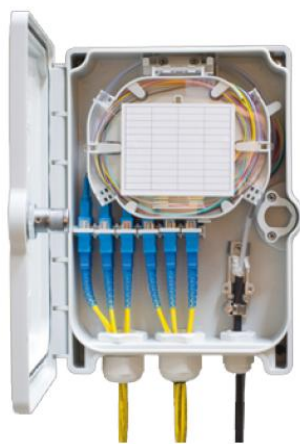

**BOX A MURO CON SERRATURA PER APPLICAZIONI ESTERNE****CARATTERISTICHE GENERALI**

Questa scatola di distribuzione, permette di terminare 24 fibre in un robusta struttura in ABS, con grado di protezione IP65, adatta sia ad applicazioni interne che esterne. Il vassoio interno separabile rappresenta una pratica soluzione per l'alloggio di 6 Bussole SC Duplex p 6 Bussole LC Quad e relative giunzioni.

La scatola è caratterizzata da 2 punti di uscita bretelle diametro 20 mm e 1 punto per entrata cavi, che mantengono la classificazione IP 65. Ad assicurare i cavi in ingresso, la scatola è provvista di punti di ancoraggio dell'elemento di trazione. La serratura tutela l'installazione anche in ambienti poco sicuri.

CARATTERISTICHE COSTRUTTIVE

- Classificazione IP 65 adatta per uso esterno
- Porta con serratura a chiave
- Postazioni di ancoraggio dell'elemento di trazione dei cavi in entrata integrate
- Alloggia fino a 24 giunzioni con connessioni SC Duplex o LC Quad
- Vassoio portagiunti removibile per agevolare l'installazione
- Adatto a cavi loose tube, di distribuzione o preterminati
- Protezione del raggio di curvatura integrata
- Pressacavo sigillante per ingresso/uscita 3 cavi
- Sportello removibile per agevolare l'installazione
- Include 24 coprigiunti termorestringenti
- Tubo di transito incluso
- Accessori per montaggio a muro e fascette inclusi
- Conforme a ROHS, REACH & SvHC

APPLICAZIONI

- Data centre ad edifici
- Ethernet, Fibre Channel, ATM, LAN, MAN e WAN
- Comunicazioni dati e reti di telecomunicazioni
- Applicazioni interne/esterne

SPECIFICHE TECNICHE

Altezza(mm)	258
Larghezza (mm)	186
Profondità (mm)	61
Peso Netto (kg)	0.85
Adatto per tipo di adattatore	SC Duplex o LC QUAD
Numero di porte	6
Ingresso cavi	1
Uscita bretelle	2
Materiale	ABS
Colore	Grigio RAL 7035
Temperatura di esercizio	-40 a +60°C
Progettato secondo le conformità	TIA/EIA 568.C, ISO/IEC 11801, EN50173, IEC60304, IEC61754, EN297-1
Conforme a	RoHS, Reach/SVHC