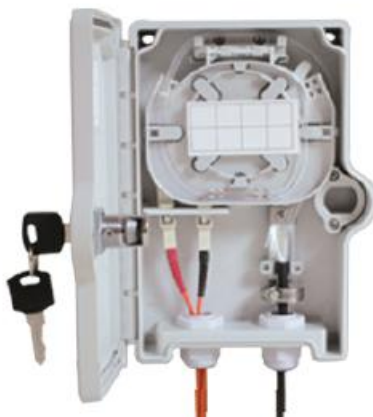

BOX A MURO CON SERRATURA PER APPLICAZIONI ESTERNE

CARATTERISTICHE GENERALI

Questa scatola di distribuzione, permette di terminare 4 fibre in un robusta struttura in ABS, con grado di protezione IP65, adatta sia ad applicazioni interne che esterne. Il vassoio interno separabile rappresenta una pratica soluzione per l'alloggio di 4 connessioni SC Simplex o LC duplex e relative giunzioni. La scatola è caratterizzata da 2 ingressi/uscite cavi diametro 20 mm che mantengono la classificazione IP 65. Ad assicurare i cavi in ingresso, la scatola è provvista di punti di ancoraggio dell'elemento di trazione. La serratura tutela l'installazione anche se in ambienti poco sicuri.

CARATTERISTICHE COSTRUTTIVE

- Classificazione IP 65 adatta d uso esterno
- Porta con serratura a chiave
- Postazioni di ancoraggio dell'elemento di trazione dei cavi in entrata integrate
- Alloggia fino a 4 giunzioni con connessioni SC Simplex o LC Duplex
- Vassoio portagiunti removibile per agevolare l'installazione
- Adatto a cavi loose tube, di distribuzione o preterminati
- Protezione del raggio di curvatura integrata
- Pressacavo sigillante per ingresso/uscita 2 cavi
- Sportello removibile per agevolare l'installazione
- Include 4 coprigiunti termo restringenti
- Tubo di transito incluso
- Accessori per montaggio a muro e fascette inclusi
- Conforme a ROHS, REACH & SvHC

APPLICAZIONI

- Data centre ad edifici
- Ethernet, Fibre Channel, ATM, LAN, MAN e WAN
- Comunicazioni dati e reti di telecomunicazioni
- Applicazioni interne/esterne

SPECIFICHE TECNICHE

Altezza(mm)	210
Larghezza (mm)	156
Profondità (mm)	48
Peso Netto (kg)	0.51
Adatto per tipo di adattatore	SC Simplex o LC Duplex
Numero di porte	2
Ingresso cavi	1
Uscita bretelle	1
Materiale	ABS
Colore	Bianco
Temperatura di esercizio	-40 a +60°C
Progettato secondo le conformità	TIA/EIA 568.C, ISO/IEC 11801, EN50173, IEC60304, IEC61754, EN297-1
Conforme a	RoHS, Reach/SVHC